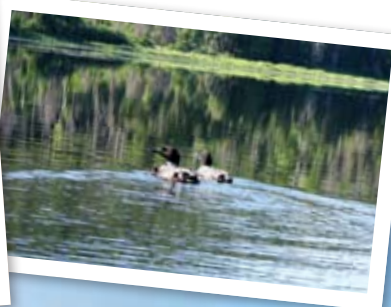

Summer Adventures

ALAYUK Adventures

Professional guides for canoeing, hiking, sightseeing, mountainbiking.

One to several days.

Sled dog kennel tour.

Guides professionnels francophones disponibles pour canot, trekking, randonnée pédestre, vélo de montagne. Un à plusieurs jours.

Visite de chenil de chiens de traîneau.

Alayuk Adventures

www.alayuk.com | 867-668-2922